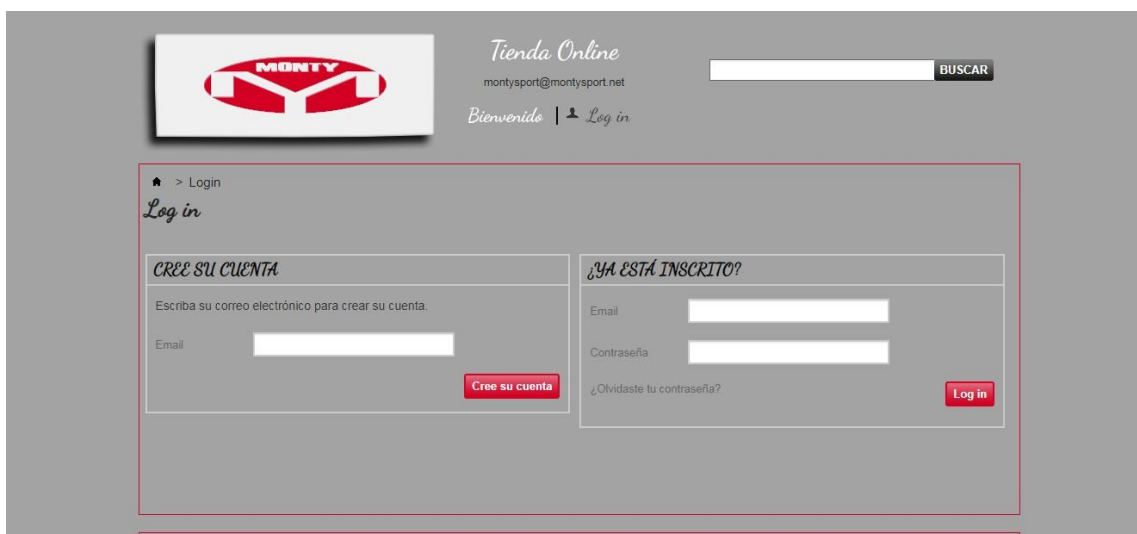

**Asunto:** Apertura venta online uniformes

Queridos familias,

Poñémonos en contacto con vós, para informarvos que xa está operativa a páxina web de venta de uniformes do noso provedor *Monty Sports*.

O acceso realízase a través do seguinte enlace [www.montytienda.es](http://www.montytienda.es)