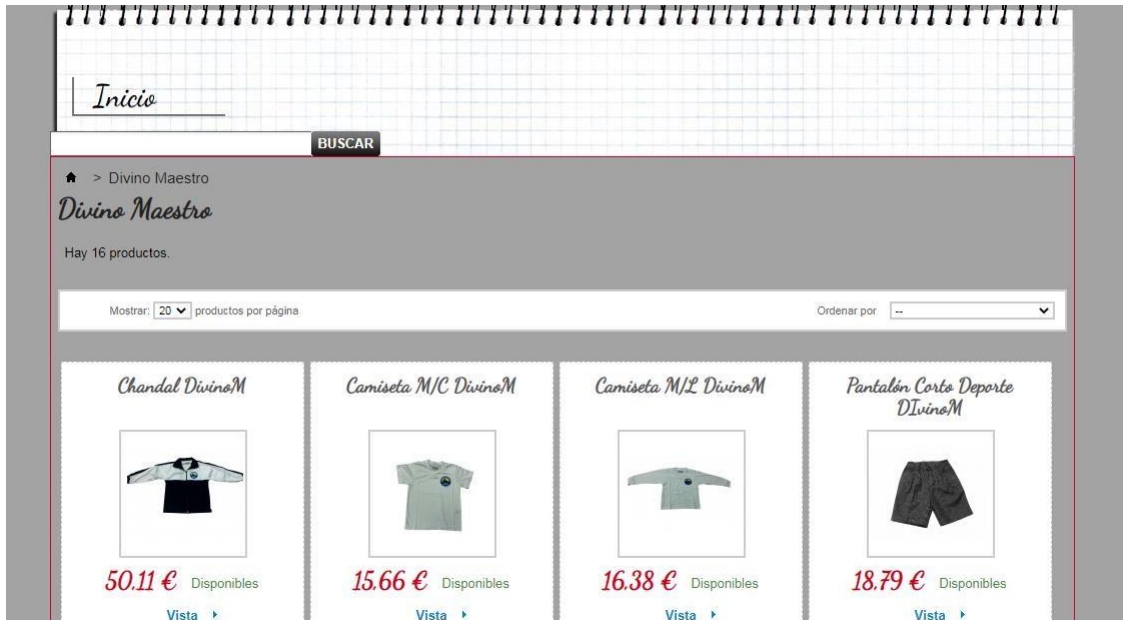

Email * Su email

Contraseña * **código de colegio**
(Mínimo 5 caracteres)

Identificador de colectivo * Divmae1945-? **←**
¿Has olvidado el código? Solicítesselo a su organización.

PRIVACIDAD DE LOS DATOS DE LOS CLIENTES

El identificador de colectivo es:

Divino Maestro Ourense	Divmae1945-3
------------------------	--------------

Tras crear nuestra cuenta, accederemos a las prendas en venta de nuestro colegio y podremos añadir prendas a nuestro carrito, como en cualquier página de venta online.